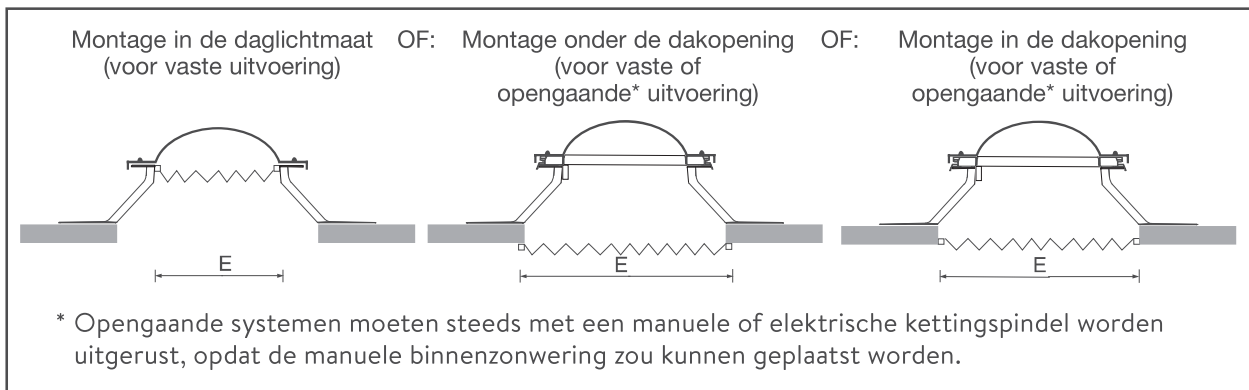

Opgelet! Voor de keuze van de juiste maat dien je met de maat E rekening te houden.

AFMETING E	ZONWERING	VERDUISTERING
40 x 40	€ 169	€ 188
50 x 50	€ 169	€ 188
60 x 60	€ 169	€ 188
70 x 70	€ 186	€ 203
75 x 75	€ 215	€ 237
80 x 80	€ 215 ●	€ 237
90 x 90	€ 233	€ 256
100 x 100	€ 296 ●	€ 326
105 x 105	€ 302	€ 333
110 x 110	€ 296	€ 326
120 x 120	€ 296 ●	€ 326
125 x 125	€ 371	€ 407
130 x 130	€ 364	€ 401
140 x 140	€ 381	€ 420
150 x 150	€ 415 ●	€ 457

AFMETING E	ZONWERING	VERDUISTERING
40 x 70	€ 169	€ 188
60 x 90	€ 173	€ 192
70 x 100	€ 227	€ 250
75 x 125	€ 266	€ 292
75 x 175	€ 306	€ 336
80 x 110	€ 251	€ 276
80 x 130	€ 266	€ 292
90 x 120	€ 275	€ 302
90 x 150	€ 301	€ 331
100 x 130	€ 301	€ 331
100 x 160	€ 311 ●	€ 342
100 x 200	€ 365 ●	€ 402
110 x 140	€ 324	€ 358
110 x 170	€ 371	€ 407
120 x 180	€ 399	€ 438
120 x 240	€ 464 ●	€ 511
130 x 160	€ 387	€ 427
130 x 200	€ 436 ●	€ 481
130 x 220	€ 455	€ 501
130 x 230	€ 474 ●	€ 521

BEDIENINGSSTANG		
AFMETING	ART. NR.	PRIJS
● 1,00 m	30078	€ 59
● 1,50 m	7972	€ 70
● 2,00 m	7973	€ 77

● Uit voorraad leverbaar   Andere op aanvraag