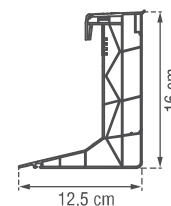

Pvc-opstand 16/00

De opstand 16/00 biedt een prima oplossing bij het vervangen van rechte houten of metalen opstanden.

In een pvc-opstand 16/00 kan een RWA-systeem Skymax CE of Skylux 160° CE voorzien worden, mits een totale opstandhoogte van minimum 30 cm gerespecteerd wordt.