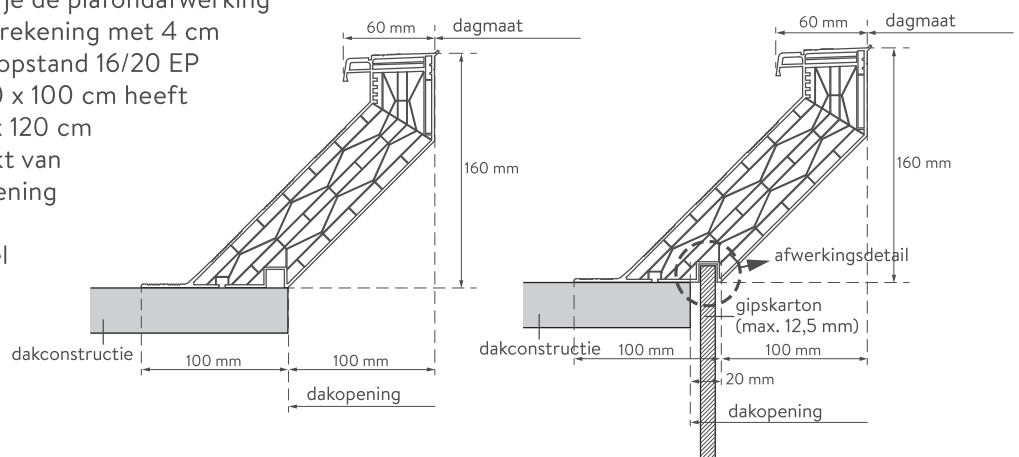

Een opengaande pvc-opstand (voor ventilatie) wordt voorzien van scharnieren en een standaard pvc-raam. Optioneel kan hier ook het isolerende pvc-raam EP of het superisolerende pvc-raam EP25 geplaatst worden. Op deze structuur wordt de lichtkoepel gemonteerd.

CE ATTESTEN : Skylux heeft een CE markering volgens EN 1873:2014. Bepaalde pvc-opstanden zijn CE gecertificeerd en dus een conform onderdeel van de Rook- en warmteafvoersystemen volgens EN 12101-2 en NBN S21-208-1 en -3. Brandattest: Euroklasse E (EN 11925-2) en klasse M1

Types

Pvc-opstand 16/20 EP

De opstand 16/20 EP met een inventieve inwendige structuur is super isolerend. Deze opstand is bijzonder stevig en biedt voor alle klassieke toepassingen uitstekende performantie.

Met de aftimmergroef sluit je de plafondaafwerking naadloos aan: hou hiervoor rekening met 4 cm extra dakopening. Een pvc-opstand 16/20 EP met daglichtmaat B van 100 x 100 cm heeft een dakopening C van 120 x 120 cm indien je geen gebruik maakt van de aftimmergroef. Hou rekening met een dakopening van 124 x 124 cm indien je er wel gebruik van maakt.