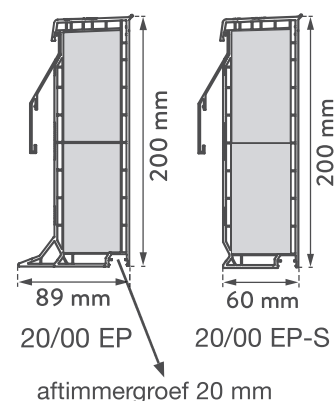

Pvc-opstand 20/00 EP-S (S = stackable) – verhogingsopstand zonder flens

De opstand 20/00 EP-S (S= stackable) heeft dezelfde samenstelling als de opstand 20/00 EP, maar is stapelbaar gezien deze geen onderflens heeft. Je kan deze opstand heel eenvoudig op een bestaande opstand stapelen en zo een hogere opstand bekomen. De reeds bestaande opstand hoeft dus niet verwijderd te worden. Ook deze opstand heeft een solin om eenvoudig de dakbedekking op te trekken.

Wens je een 40/00 EP opstand? Stapel dan een 20/00 EP-S op de opstand 20/00 EP, samen met een montageset. Dat kan aan een meerkost van € 21.

Stapelbare rechte opstand