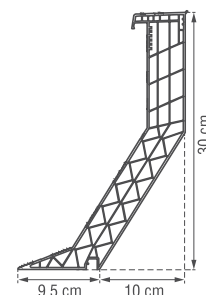

Met de aftimmergroef sluit je de plafondaafwerking naadloos aan: hou hiervoor rekening met 4 cm extra dakopening. Een pvc-opstand 16/20 EP met daglichtmaat B van 100 x 100 cm heeft een dakopening C van 120 x 120 cm indien je geen gebruik maakt van de aftimmergroef. Hou rekening met een dakopening van 124 x 124 cm indien je er wel gebruik van maakt.

## Pvc-opstand 16/00

De opstand 16/00 biedt een prima oplossing bij het vervangen van rechte houten of metalen opstanden.

In een pvc-opstand 16/00 kan een RWA-systeem Skymax CE of Skylux 160° CE voorzien worden, mits een totale opstandhoogte van minimum 30 cm gerespecteerd wordt.

## Pvc-opstand 30/20

De opstand 30/20 biedt dankzij zijn hoogte van 30 cm de mogelijkheid om een pakket dakisolatie op te vangen.

De opstand is speciaal ontwikkeld om aan de minimum hoogte van de rook- en warmteafvoersystemen van 30 cm te voldoen zonder extra timmerwerk. In een pvc-opstand 30/20 kan in de verticale zone van de opstand een CE gecertificeerd RWA-systeem Skymax of Skylux 160° CE voorzien worden.