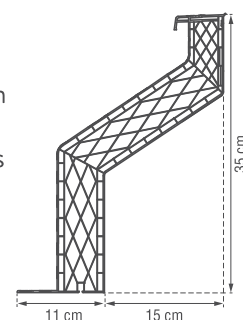

Pvc-opstand 35/30

Zonder kap- en breekwerk op het dak wordt deze opstand over een bestaande opstand heen geplaatst. De hoogte van het verticale deel onderaan bedraagt 150 mm. Ideaal om extra dakisolatie op te vangen.

Een extra brede onderflens van 150 mm kan als optie gekozen worden. Deze onderflens vergroot het steunvlak en de mogelijkheden om de opstand vast te schroeven.

In een pvc-opstand 35/30 kan in de verticale zone van de opstand een CE conform RWA-systeem Skylux 160° CE voorzien worden.