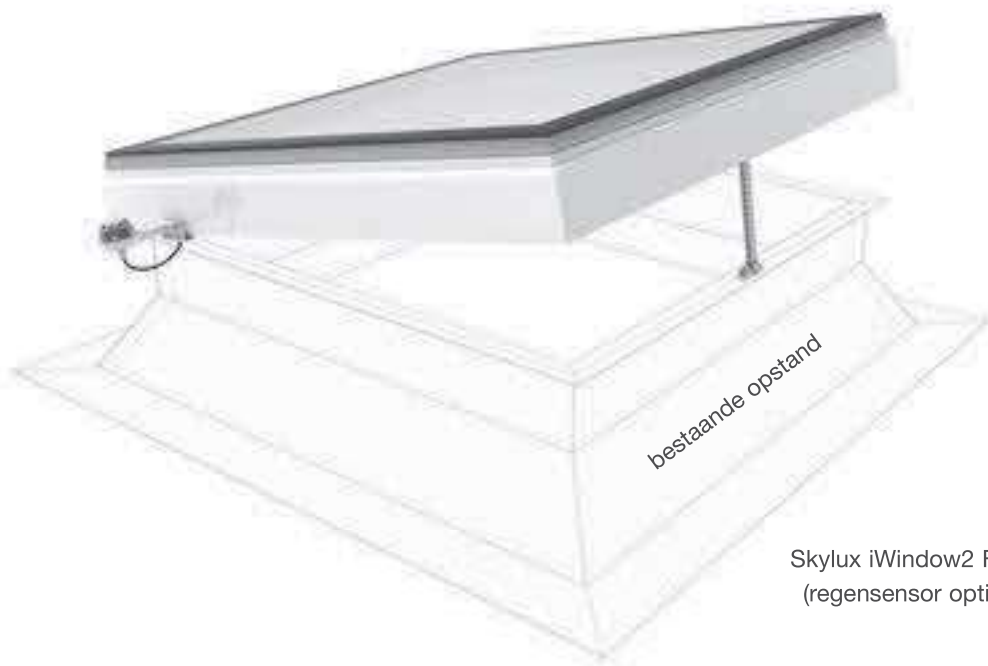

Skylux iWindow2 Flex 2.0
(regensensor optioneel)