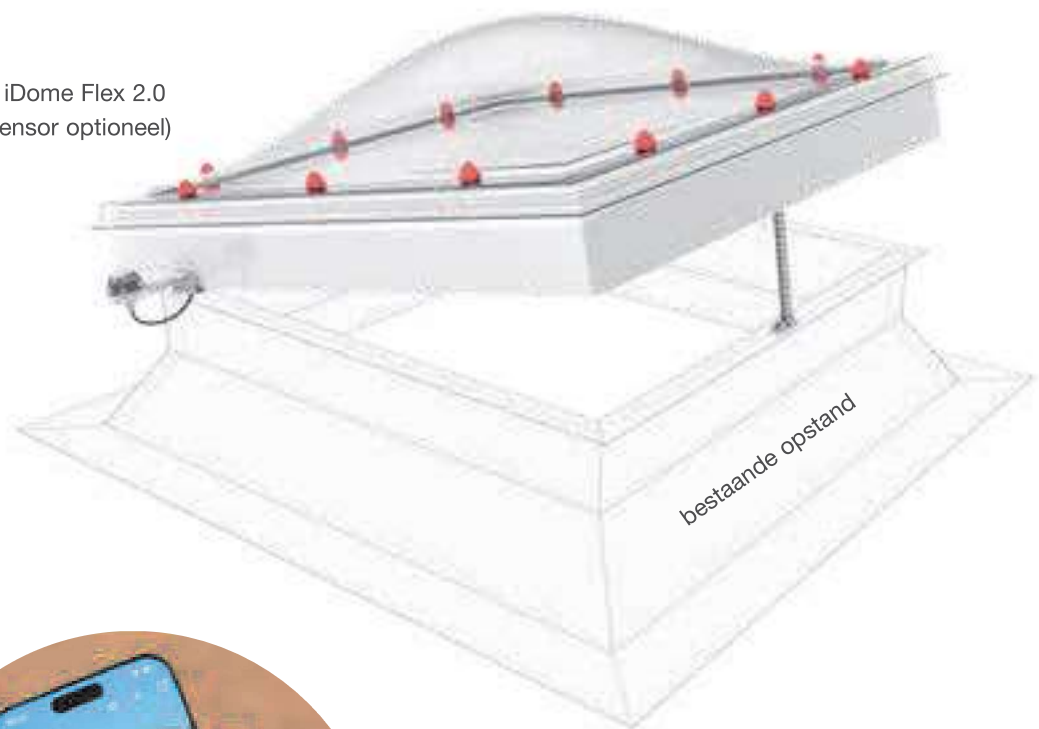

Skylux iDome Flex 2.0
(regensensor optioneel)