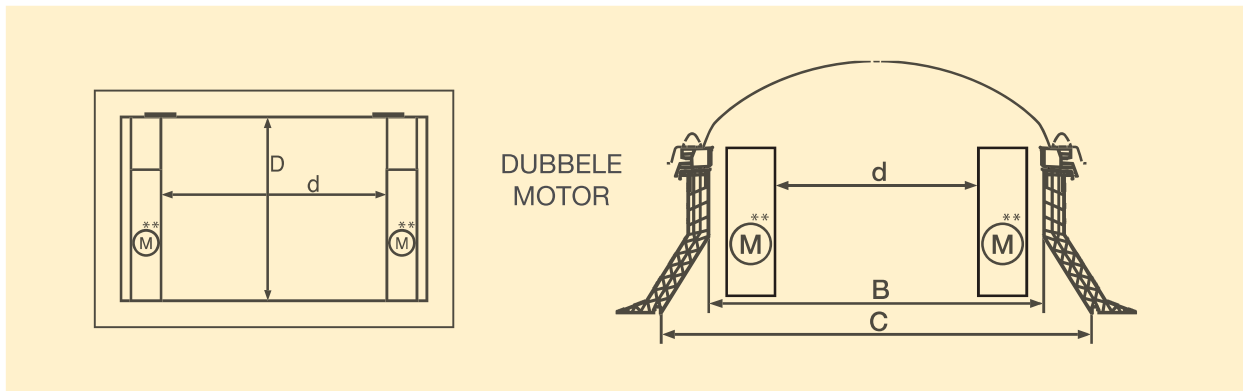

Elektrische daktoegangskoepel

De Skylux daktoegangskoepel is volledig voorgemonteerd.

De prijs omvat:

1. een opstand naar keuze in pvc type 16/00 - 20/00 - 30/20 of in metaal M30
2. één of twee motor(en) Skylux daktoegang met 90° afstelling
3. een gemonteerd standaard pvc-raam
4. een omvormer 230 V - 24 V DC
5. een afstandsbediening met houder

Volgende componenten moeten extra bijgeteld worden:

6. een lichtkoepel naar keuze. Zie pag. 48 t.e.m. 60