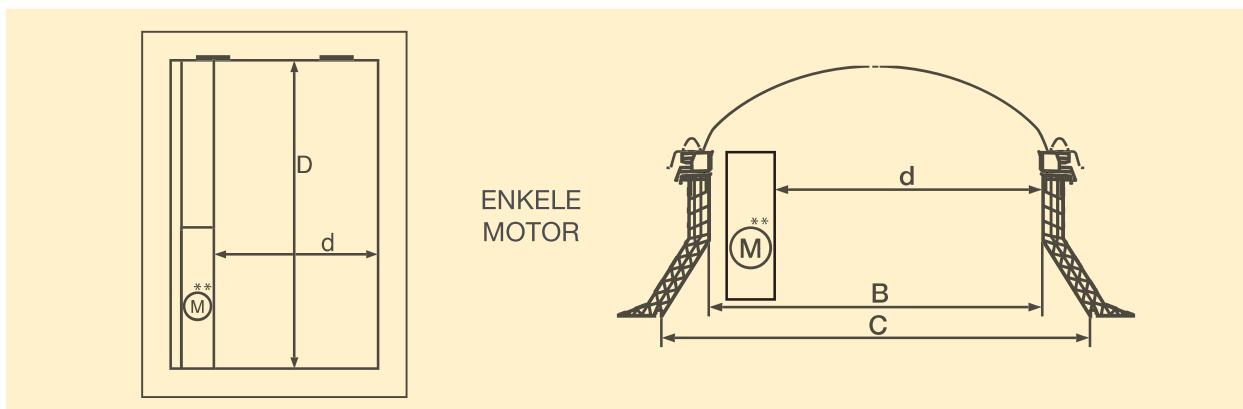

Elektrische daktoegangskoepel

De Skylux daktoegangskoepel is volledig voorgemonteerd.

De prijs omvat:

1. een opstand naar keuze in pvc type 16/00 - 20/00 - 30/20 of in metaal M30
2. één of twee motor(en) Skylux daktoegang met 90° afstelling
3. een gemonteerd standaard pvc-raam
4. een omvormer 230 V - 24 V DC
5. een afstandsbediening met houder

Volgende componenten moeten extra bijgeteld worden:

6. een lichtkoepel naar keuze. Zie pag. 48 t.e.m. 60