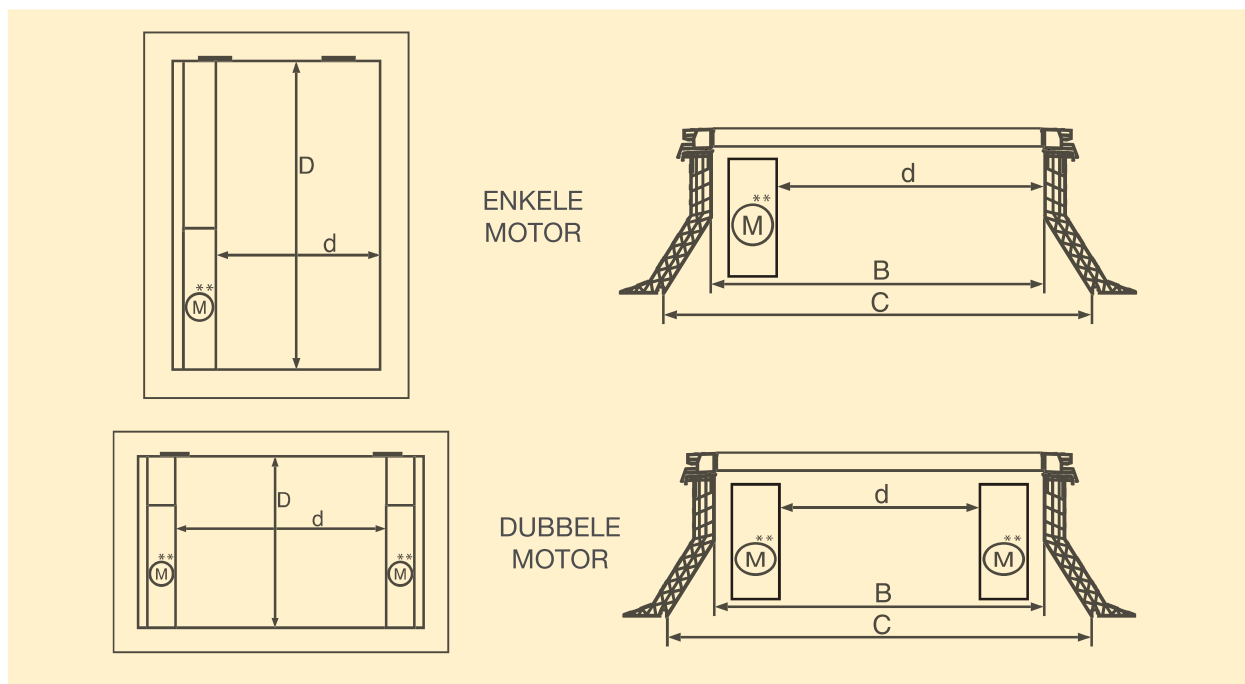

Elektrische daktoegangskoepel met glas

De Skylux daktoegangskoepel met glas is volledig voorgemonteerd.

De prijs omvat:

1. een opstand naar keuze in pvc type 20/00 of 30/20, in polyester PO 30/00 of in metaal M30
2. één ↑ of twee ↑↑ motor(en) Skylux daktoegang met 90° afstelling
3. een gemonteerd standaard pvc-raam met glaskoepel naar keuze iWindow2 / iWindow3 / iDome
  – opaal of zonwerend glas op aanvraag
4. een omvormer 230 V - 24 V DC
5. een afstandsbediening met houder

Volgende componenten moeten extra bijgeteld worden voor een iDome:

6. een enkelwandige lichtkoepel naar keuze. Zie pag. 48 t.e.m. 60

Tarief elektrisch daktoegangssysteem met iWindow2

B DAGLICHTMAAT	d x D DOORGANGS OPENING	met opstand PVC 20/00 C = B	met opstand PVC 30/20 C = B + 20	met opstand PO 30/00 C = B	met opstand metaal M30 C = B	supplement voor opaal of zonwerend glas
90 x 90 S	48 x 90	€ 5633 ↑↑	€ 5731 ↑↑	€ 5697 ↑↑	€ 5380 ↑↑	+ € 292
100 x 100 S	79 x 100	€ 3876 ↑	€ 3989 ↑	€ 4039 ↑	€ 3712 ↑	+ € 358
110 x 110 S	89 x 110	€ 4109 ↑	€ 4213 ↑		€ 3921 ↑	+ € 416
120 x 120 S	78 x 120	€ 6106 ↑↑	€ 6213 ↑↑	€ 6278 ↑↑	€ 5814 ↑↑	+ € 482
130 x 130 S	88 x 130	€ 6304 ↑↑	€ 6408 ↑↑	€ 6502 ↑↑	€ 5991 ↑↑	+ € 558
140 x 140 S	98 x 140	€ 7040 ↑↑	€ 7139 ↑↑	€ 7263 ↑↑	€ 6702 ↑↑	+ € 638
70 x 100 S	49 x 100	€ 3680 ↑	€ 3787 ↑	€ 3785 ↑	€ 3531 ↑	+ € 260
80 x 130 L	80 x 88	€ 5909 ↑↑	€ 6008 ↑↑	€ 6017 ↑↑	€ 5629 ↑↑	+ € 369
90 x 120 S	48 x 120	€ 5818 ↑↑	€ 5912 ↑↑		€ 5538 ↑↑	+ € 381
100 x 130 S	79 x 130	€ 4185 ↑	€ 4307 ↑	€ 4405 ↑	€ 4001 ↑	+ € 450
100 x 150 L	100 x 108	€ 6131 ↑↑	€ 6228 ↑↑		€ 5816 ↑↑	+ € 514
100 x 200 L	100 x 158	€ 7017 ↑↑	€ 7106 ↑↑	€ 7269 ↑↑	€ 6766 ↑↑	+ € 775

S : scharnier korte zijde

L : scharnier lange zijde

Skylux lichtkoepels: prijzen zie pag. 48 t.e.m. 60