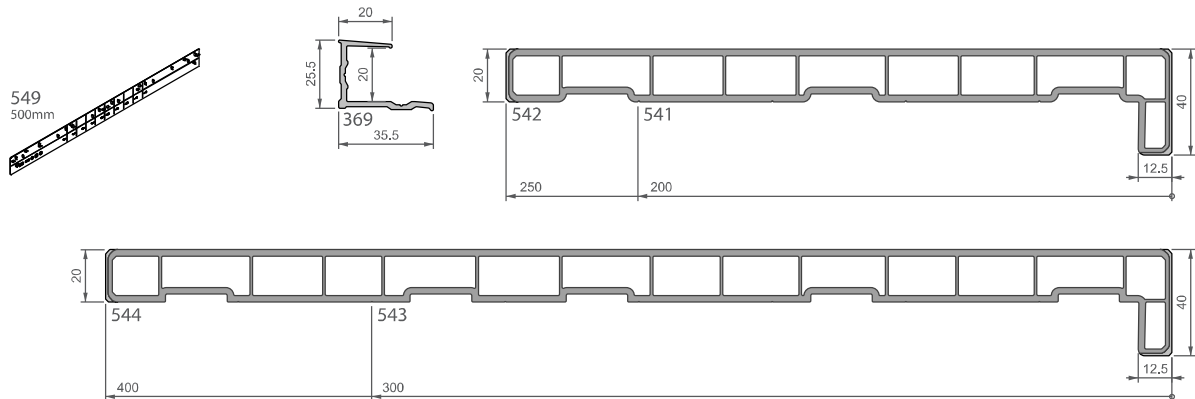

Binnenvensterbanken Tablettes intérieures

B-02/20-21700

Raamafwerking / Finition de châssis

Interieurtoepassingen / Décoration intérieure

Deceuninck nv - Benelux

Bruggesteenweg 360 - B-8830 Hooglede-Gits

(BE) T + 32 51 239 272 - belux@deceuninck.com - www.deceuninck.be

(NL) T + 31 76 561 78 34 - deceuninck.kunststof@deceuninck.com - www.deceuninck.nl

Building a sustainable home